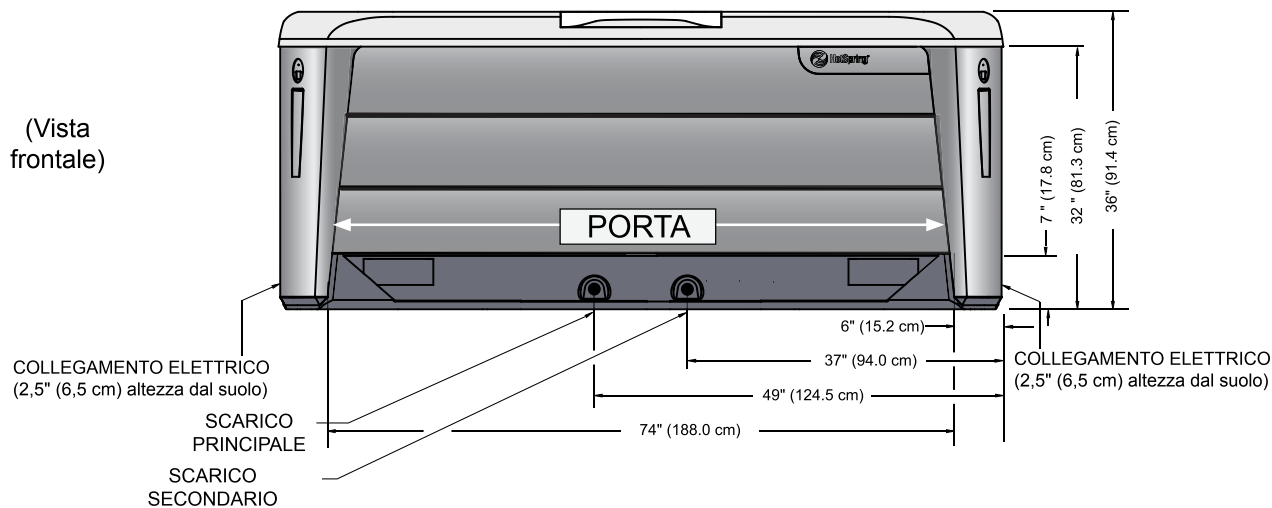

VANGUARD

Dimensioni

NOTA: Tutte le dimensioni sono indicative. Misurare accuratamente la vasca idromassaggio prima di prendere decisioni importanti per la progettazione.

LATO PORTA

- **IMPORTANTE:** il modello **VANGUARD** ha 29 punti di livellamento ● (posizionare gli spessori come mostrato nell'illustrazione)