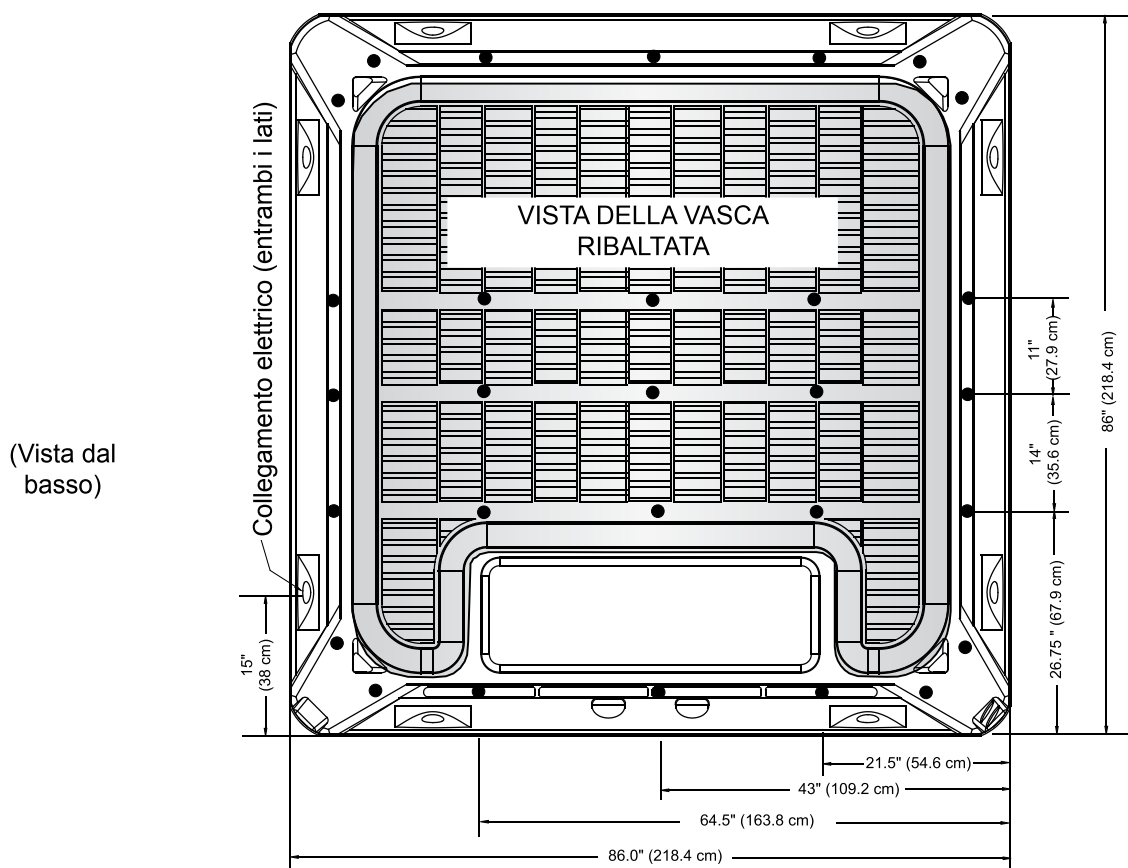

VANGUARD

Dimensioni

NOTA: Tutte le dimensioni sono indicative. Misurare accuratamente la vasca idromassaggio prima di prendere decisioni importanti per la progettazione.

LATO PORTA

- **IMPORTANTE:** il modello **VANGUARD** ha 29 punti di livellamento ● (posizionare gli spessori come mostrato nell'illustrazione)