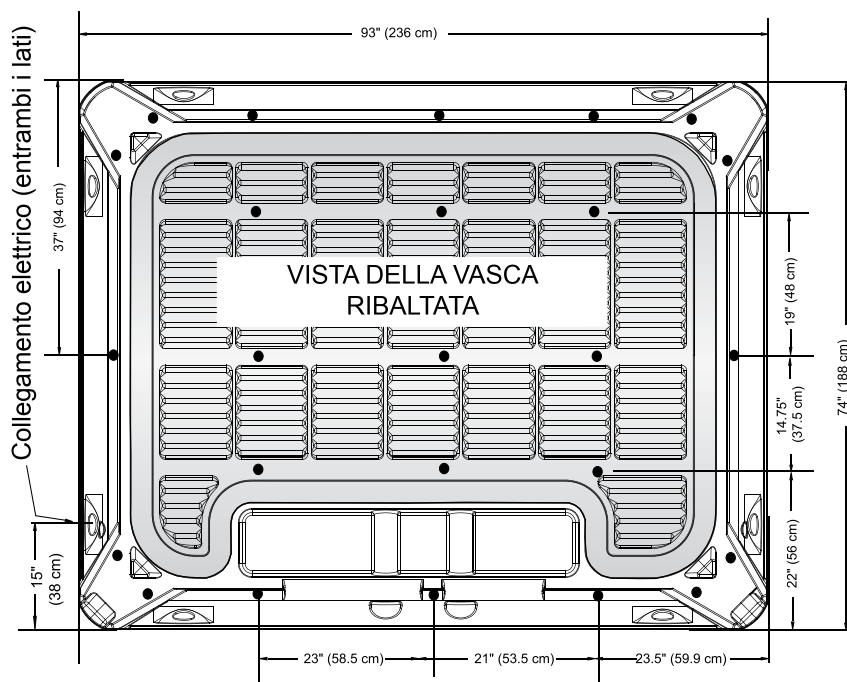

## Dimensioni

**NOTA:** Tutte le dimensioni sono indicative. Misurare accuratamente la vasca idromassaggio prima di prendere decisioni importanti per la progettazione.

(Vista frontale)

(Vista dal basso)

LATO PORTA

- **IMPORTANTE:** il modello **TRIUMPH** ha 25 punti di livellamento (posizionare gli spessori come mostrato nell'illustrazione)