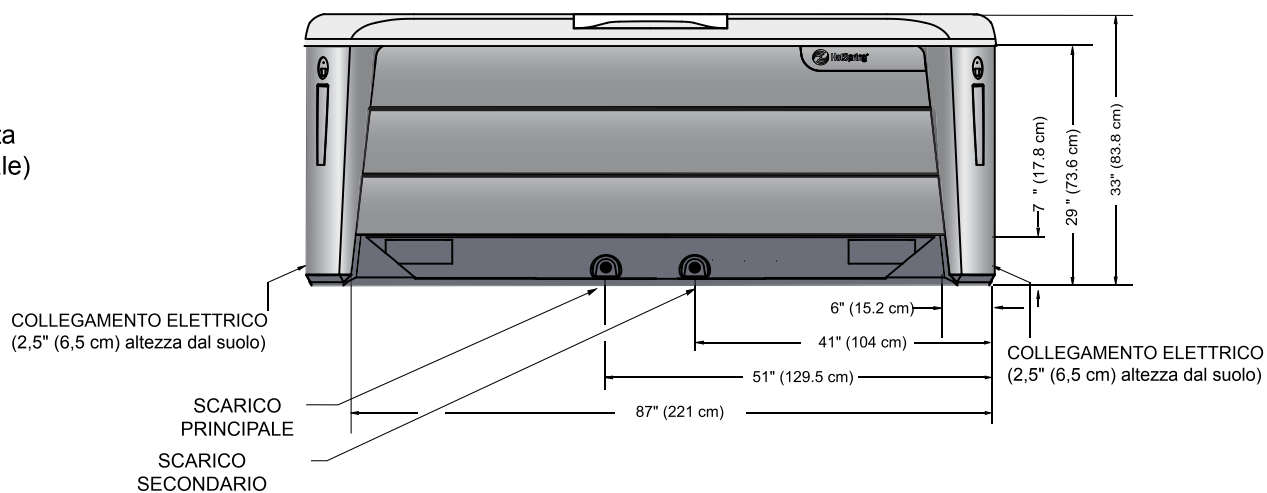

## Dimensioni

**NOTA:** Tutte le dimensioni sono indicative. Misurare accuratamente la vasca idromassaggio prima di prendere decisioni importanti per la progettazione.

(Vista frontale)

(Vista dal basso)

LATO PORTA

- **IMPORTANTE:** il modello **TRIUMPH** ha 25 punti di livellamento (posizionare gli spessori come mostrato nell'illustrazione)