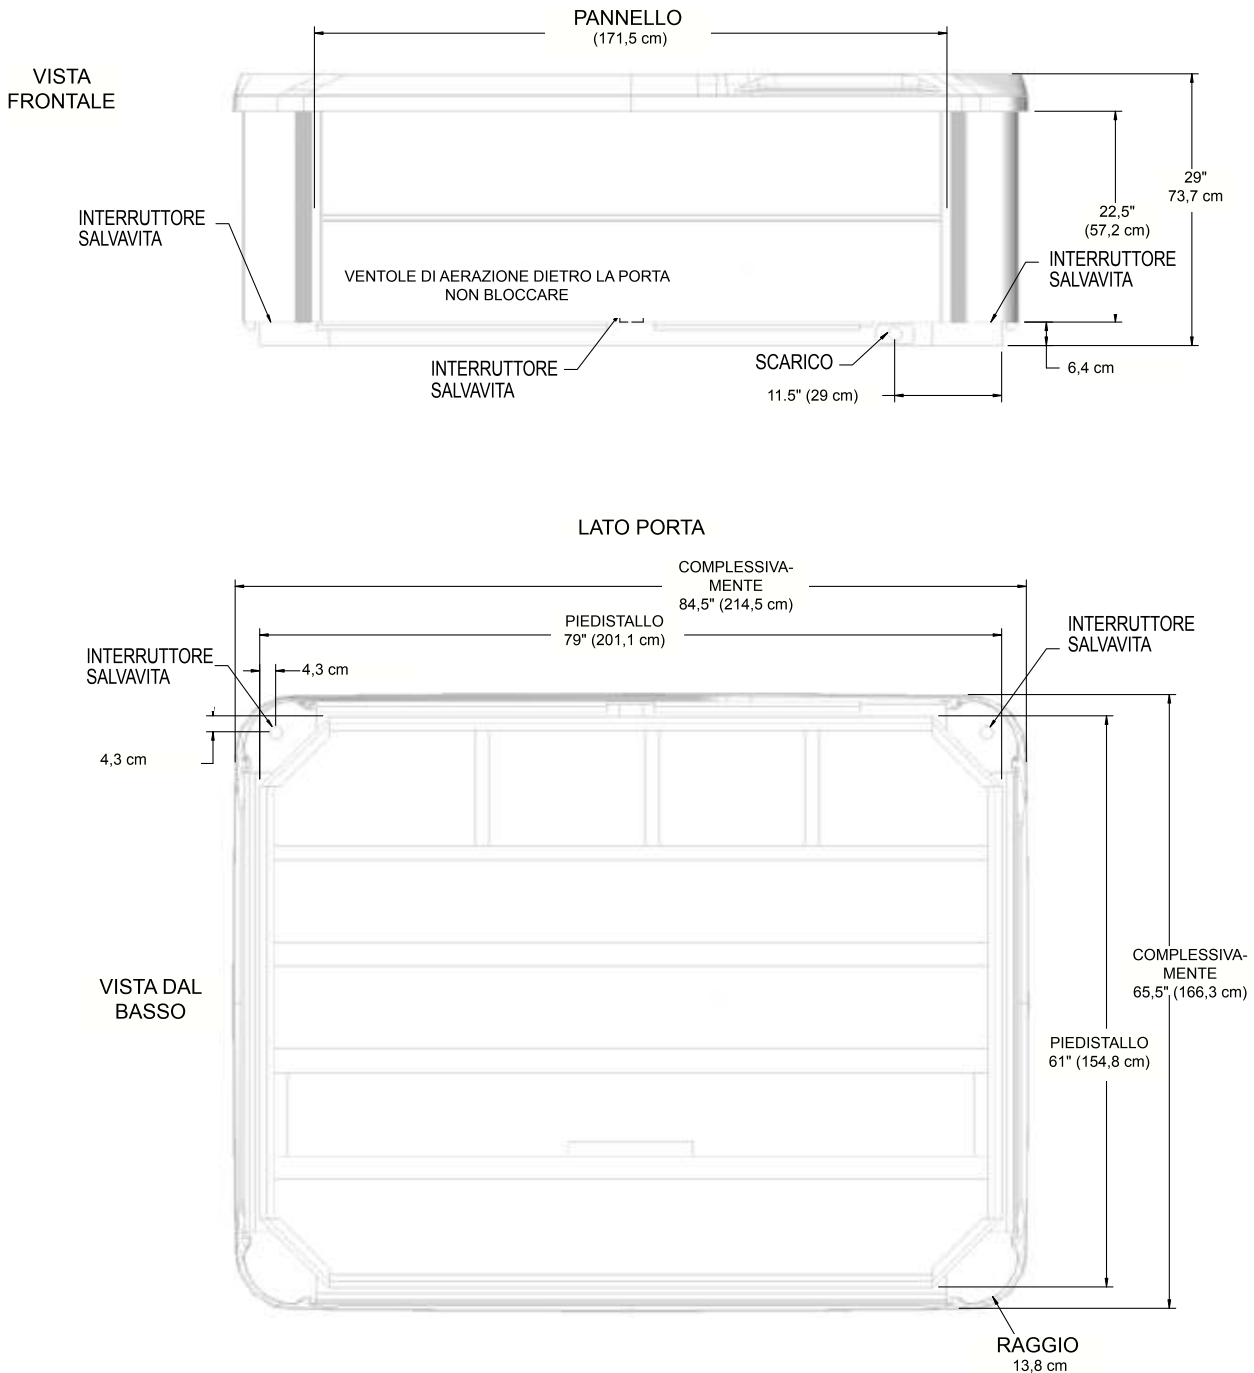

# STRIDE (MODELLO STDE)

## Dimensioni

**NOTA:** Tutte le dimensioni sono indicative. Misurare accuratamente la vasca idromassaggio prima di prendere decisioni importanti per la progettazione.

**NOTA:** WATKINS WELLNESS consiglia di installare il modello STRIDE su una base di cemento armato spessa 10 cm o una struttura solida in grado di sostenere il peso morto indicato nella tabella delle specifiche della vasca idromassaggio.

**AVVERTENZA:** il modello STRIDE non va spessorato in alcun modo.