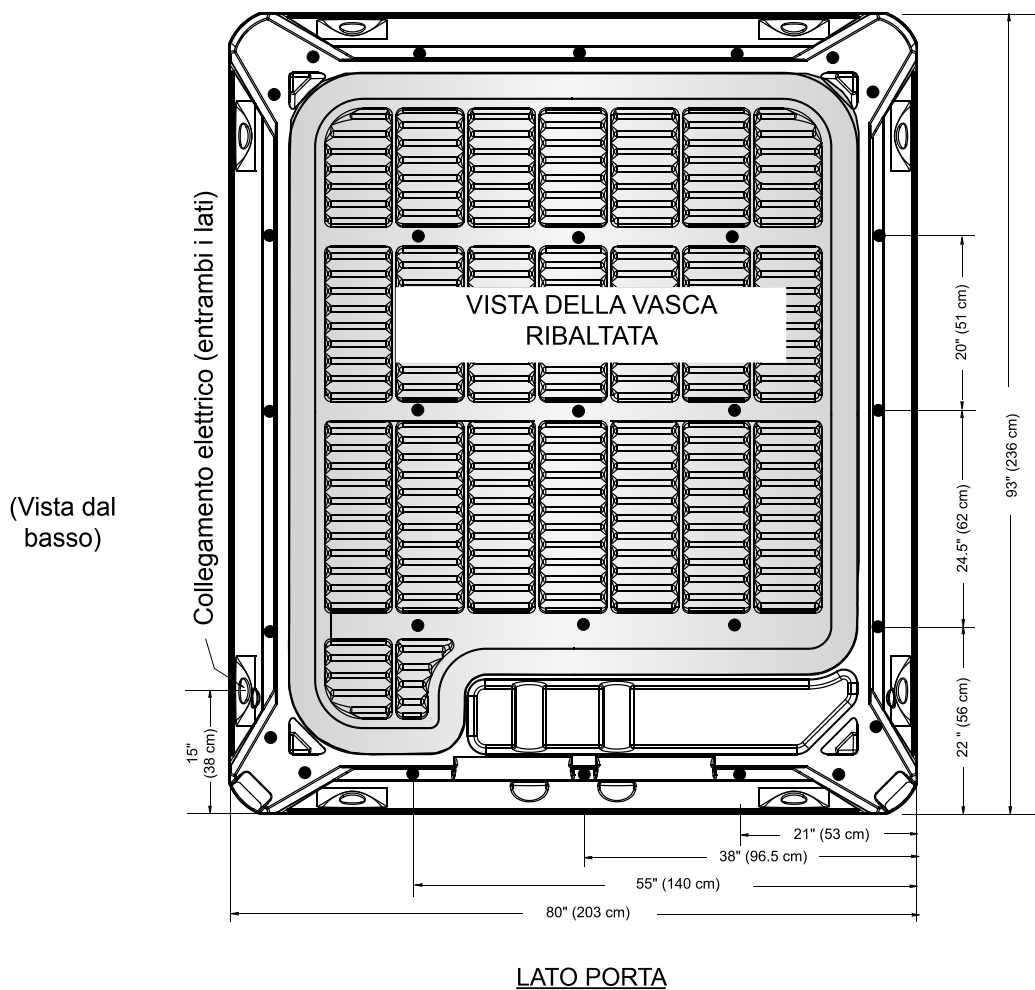

## Dimensioni

**NOTA:** Tutte le dimensioni sono indicative. Misurare accuratamente la vasca idromassaggio prima di prendere decisioni importanti per la progettazione.

- **IMPORTANTE:** Il modello **SOVEREIGN** ha 29 punti di livellamento (posizionare gli spessori come mostrato nell'illustrazione)