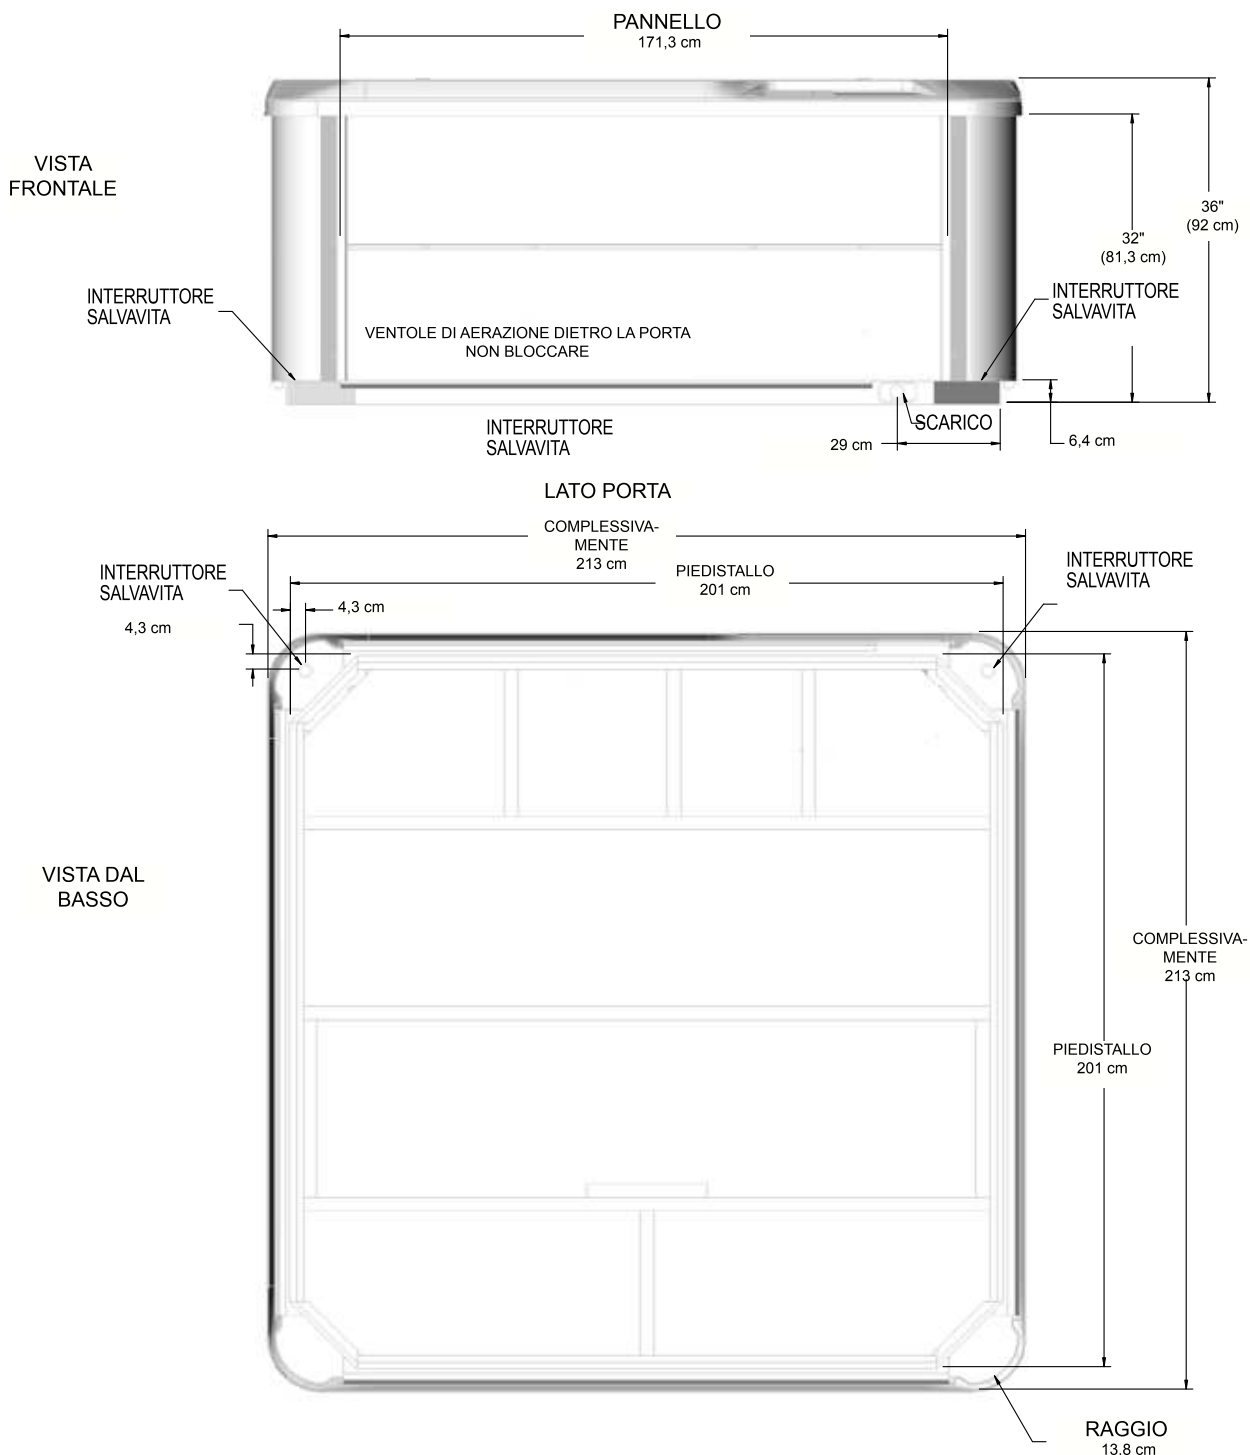

RELAY / RHYTHM (MODELLO RELE / RHYE)

Dimensioni

NOTA: Tutte le dimensioni sono indicative. Misurare accuratamente la vasca idromassaggio prima di prendere decisioni importanti per la progettazione.

NOTA: WATKINS WELLNESS consiglia di installare i modelli RELAY E RHYTHM su una base di cemento armato spessa 10 cm o una struttura solida in grado di sostenere il peso morto indicato nella tabella delle specifiche della vasca idromassaggio.

AVVERTENZA: i modelli RELAY E RHYTHM non vanno spessorati in alcun modo.