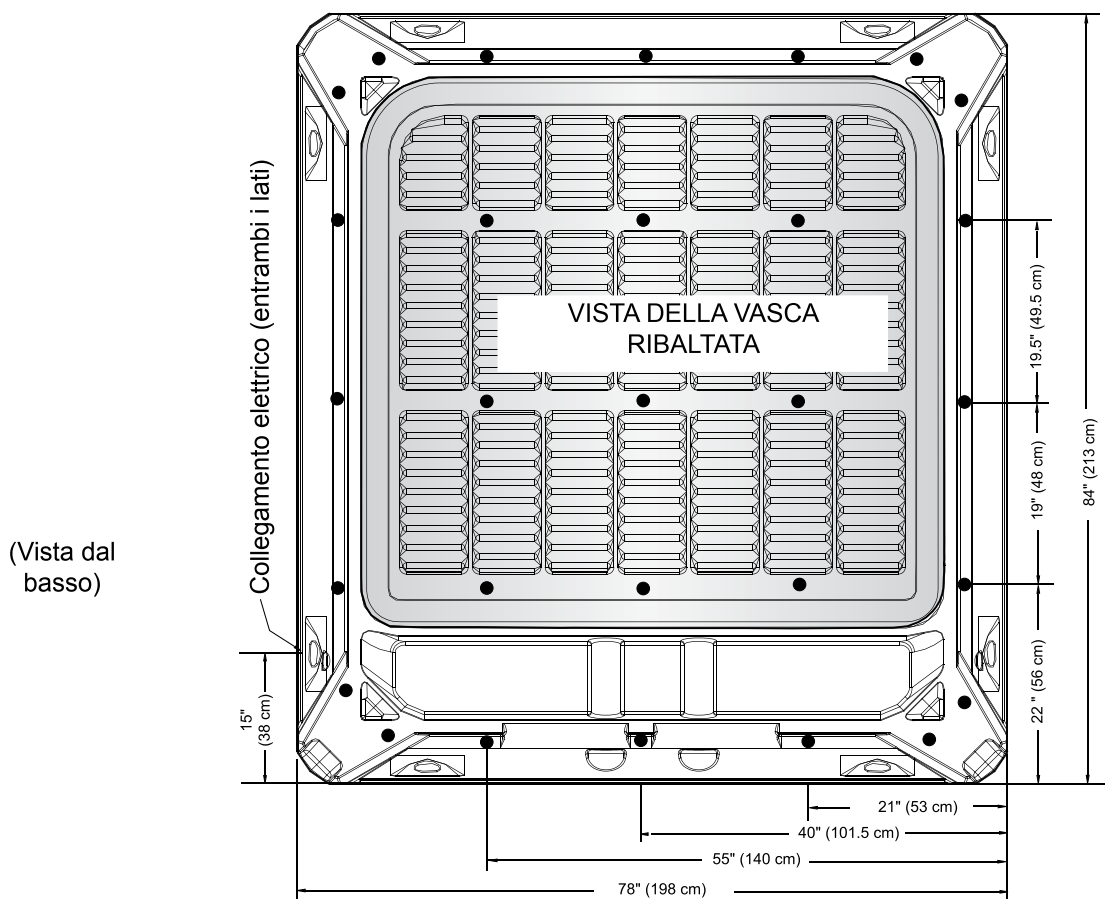

PRODIGY

Dimensioni

NOTA: Tutte le dimensioni sono indicative. Misurare accuratamente la vasca idromassaggio prima di prendere decisioni importanti per la progettazione.

LATO PORTA

- **IMPORTANTE:** il modello **PRODIGY** ha 29 punti di livellamento (posizionare gli spessori come mostrato nell'illustrazione)