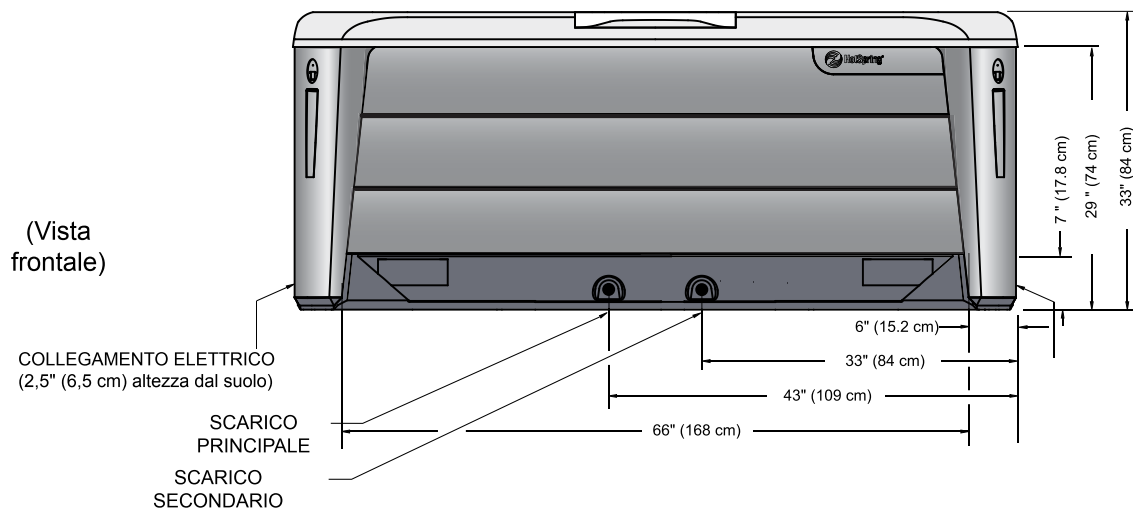

PRODIGY

Dimensioni

NOTA: Tutte le dimensioni sono indicative. Misurare accuratamente la vasca idromassaggio prima di prendere decisioni importanti per la progettazione.

LATO PORTA

- **IMPORTANTE:** il modello **PRODIGY** ha 29 punti di livellamento (posizionare gli spessori come mostrato nell'illustrazione)