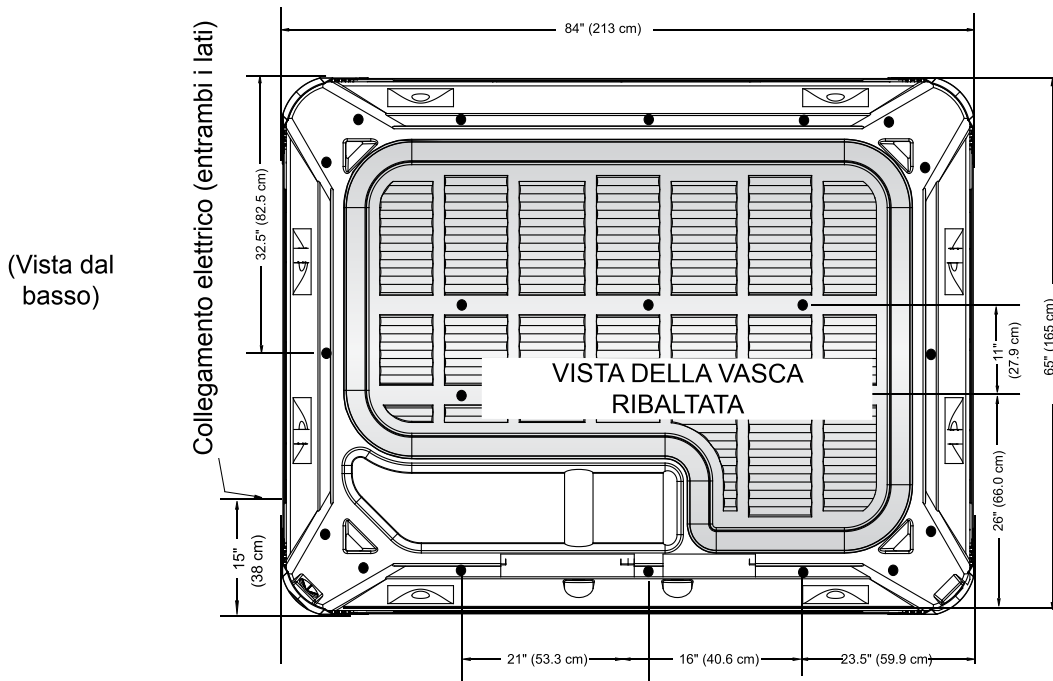

## Dimensioni

**NOTA:** Tutte le dimensioni sono indicative. Misurare accuratamente la vasca idromassaggio prima di prendere decisioni importanti per la progettazione.

### LATO PORTA

- **IMPORTANTE:** il modello **JETSETTER** ha 22 punti di livellamento ● (posizionare gli spessori come mostrato nell'illustrazione)