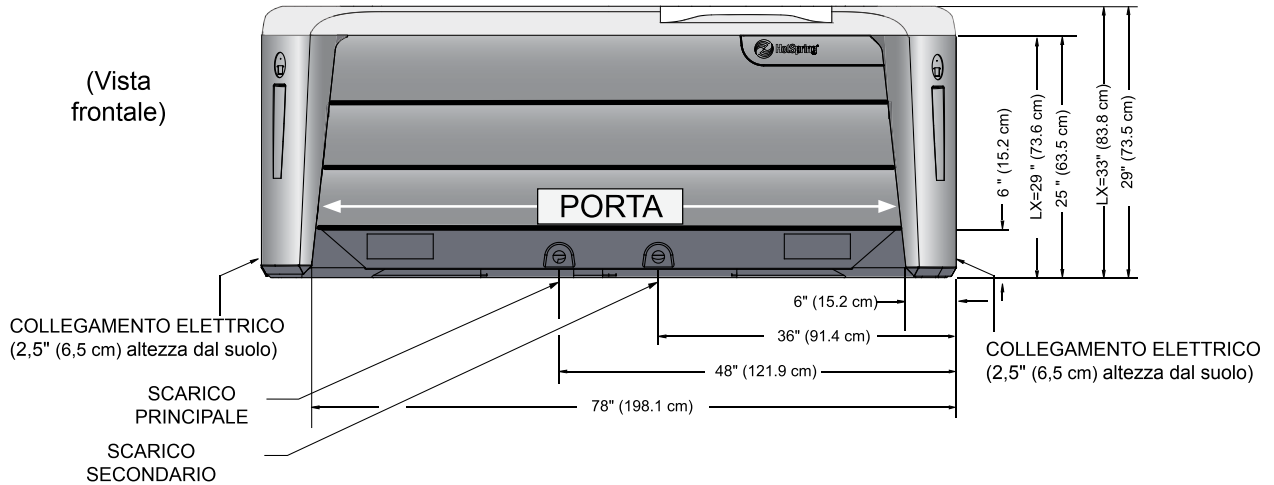

## Dimensioni

**NOTA:** Tutte le dimensioni sono indicative. Misurare accuratamente la vasca idromassaggio prima di prendere decisioni importanti per la progettazione.

### LATO PORTA

- **IMPORTANTE:** il modello **JETSETTER** ha 22 punti di livellamento ● (posizionare gli spessori come mostrato nell'illustrazione)