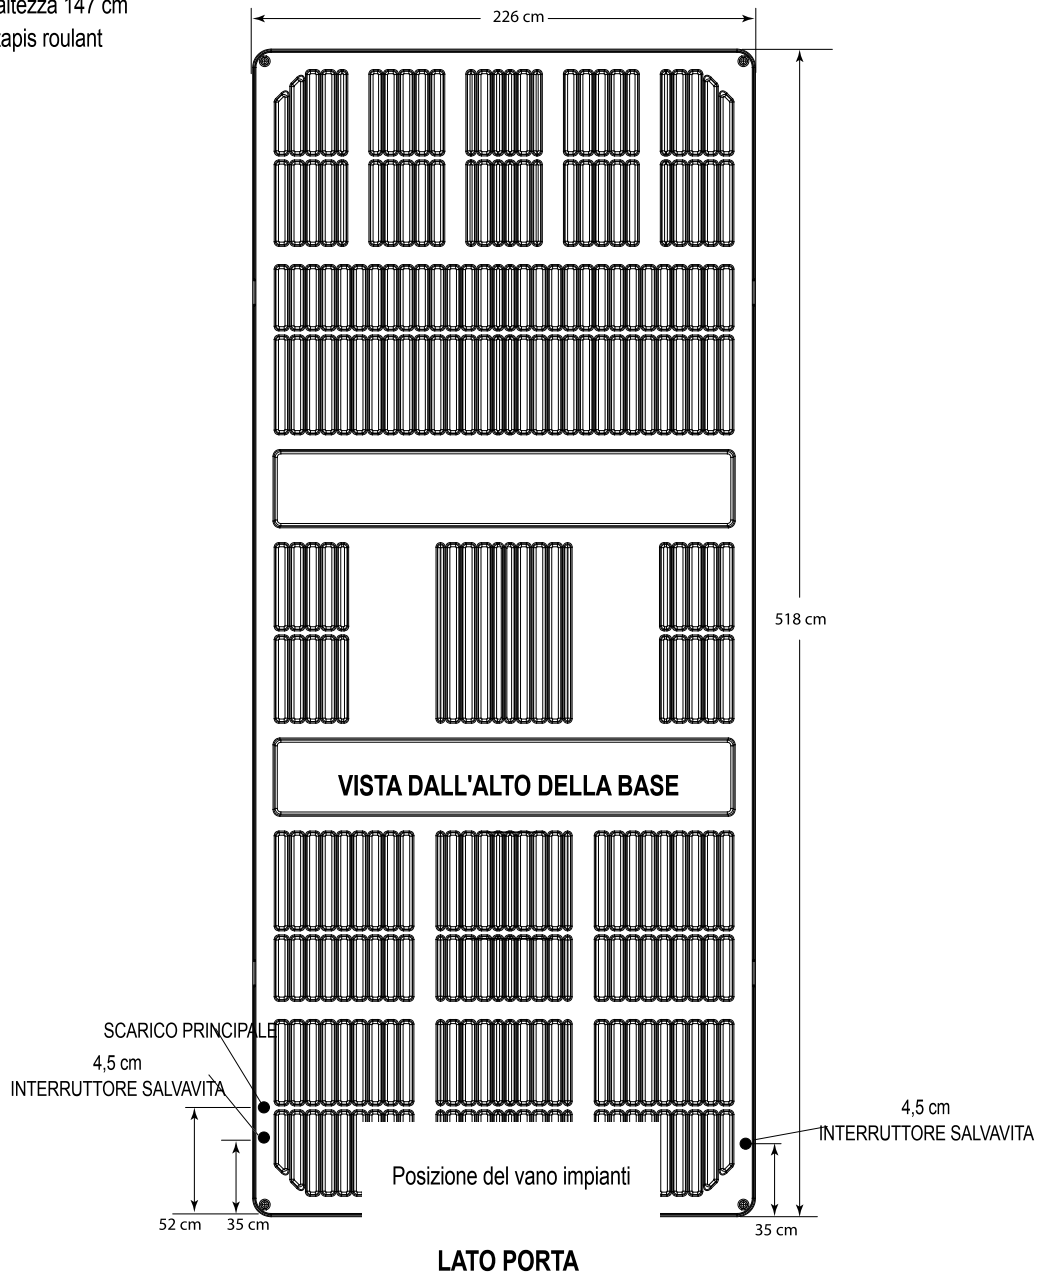

MODELLI E700

Modelli E700:

*E700-52 = altezza 132 cm

**E700-58 = altezza 147 cm

**E700-58 = tapis roulant di 147 cm

NOTA: ENDLESS POOLS richiede che l'installazione dei modelli E700 avvenga su una base di cemento armato spessa almeno 15 cm o una struttura solida in grado di sostenere il peso morto indicato nella tabella delle specifiche sull'ultima pagina.

ATTENZIONE: i modelli E700 non vanno spessorati in alcun modo.