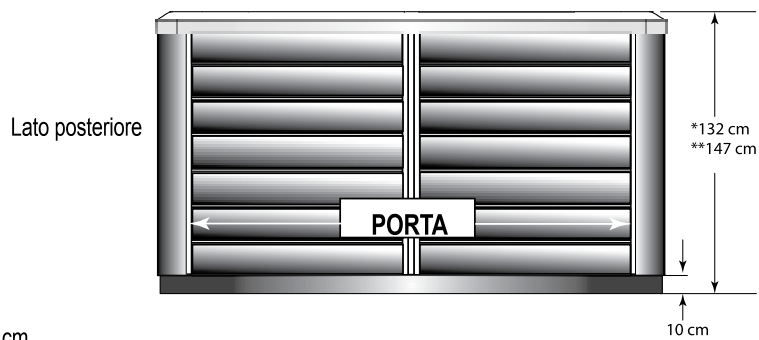

MODELLI E700

Modelli E700:

*E700-52 = altezza 132 cm

**E700-58 = altezza 147 cm

**E700-58 = tapis roulant di 147 cm

NOTA: ENDLESS POOLS richiede che l'installazione dei modelli E700 avvenga su una base di cemento armato spessa almeno 15 cm o una struttura solida in grado di sostenere il peso morto indicato nella tabella delle specifiche sull'ultima pagina.

ATTENZIONE: i modelli E700 non vanno spessorati in alcun modo.