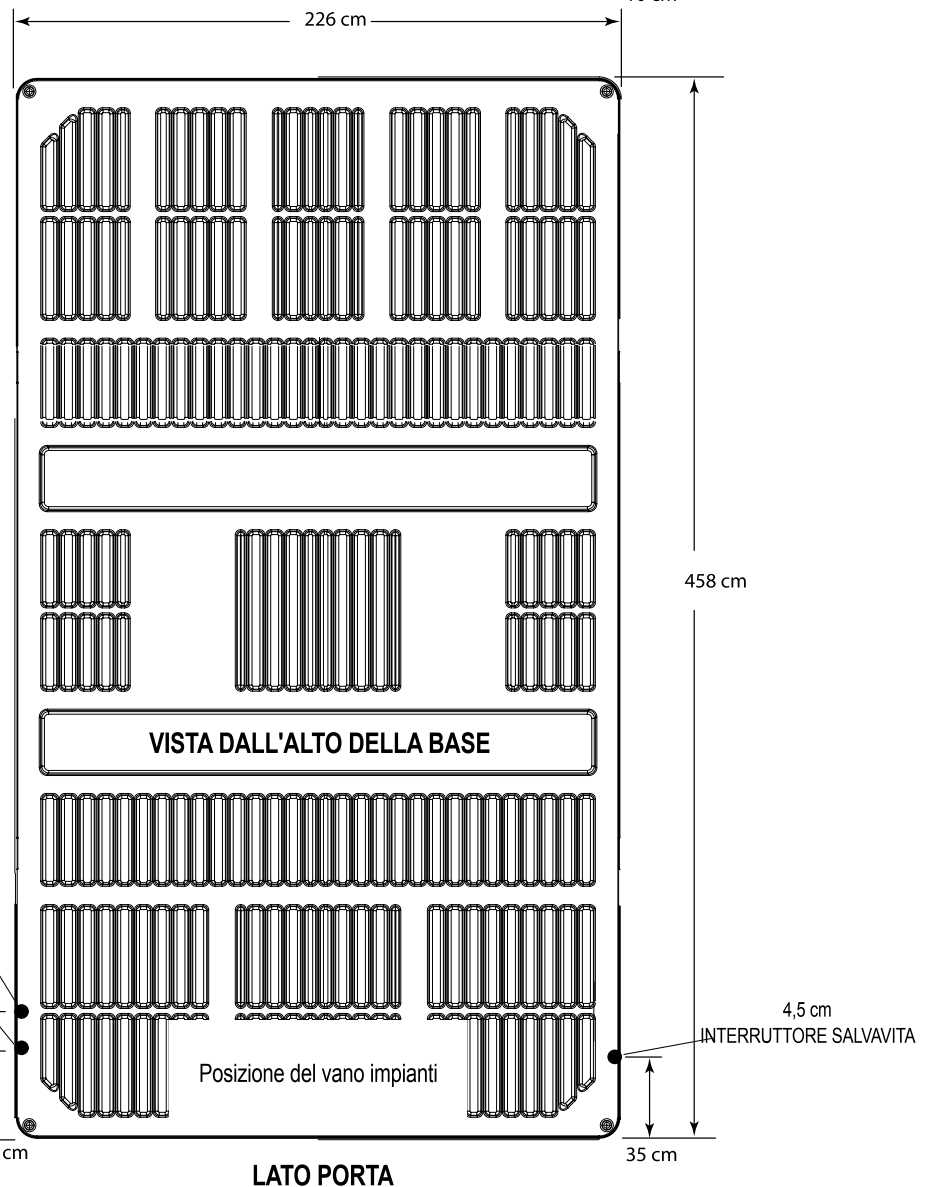

MODELLI E500

Lato posteriore

Modelli E500:

*E500-52 = altezza 132 cm

**E500-58 = altezza 147 cm

**E500-58 = tapis roulant di 147 cm

NOTA: ENDLESS POOLS richiede che l'installazione dei modelli E500 avvenga su una base di cemento armato spessa almeno 15 cm o una struttura solida in grado di sostenere il peso morto indicato nella tabella delle specifiche sull'ultima pagina.

ATTENZIONE: i modelli E500 non vanno spessorati in alcun modo.