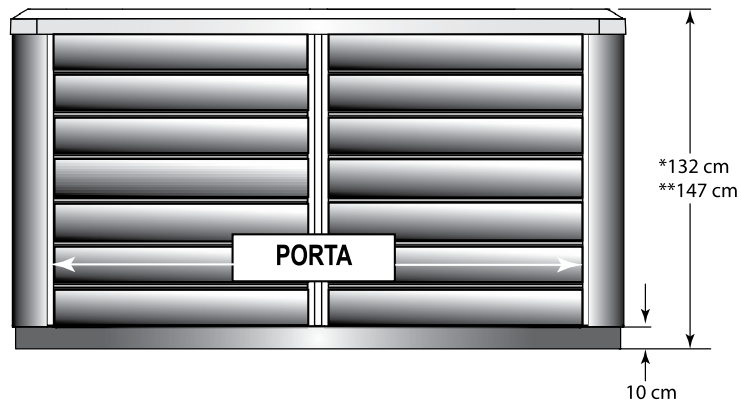

MODELLI E500

Lato posteriore

Modelli E500:

*E500-52 = altezza 132 cm

**E500-58 = altezza 147 cm

**E500-58 = tapis roulant di 147 cm

NOTA: ENDLESS POOLS richiede che l'installazione dei modelli E500 avvenga su una base di cemento armato spessa almeno 15 cm o una struttura solida in grado di sostenere il peso morto indicato nella tabella delle specifiche sull'ultima pagina.

ATTENZIONE: i modelli E500 non vanno spessorati in alcun modo.